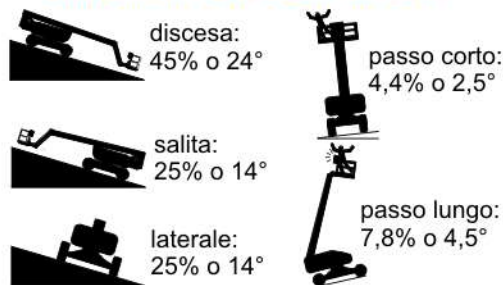

SEMOVENTE ARTICOLATO GASOLIO 18 MT GENIE BOOM Z51/30 J RT

Comandi in navicella e a terra - Omologata 2 persone - Uso Esterno

PRESTAZIONI

Altezza di lavoro	17,60 mt
Altezza piano di calpestio	15,60 mt
Sbraccio	9,25 mt
Portata	227 KG
Dim. cestello	1,80 x 0,76
Persone cestello	2
Peso	73 Q.LI

DATI TECNICI

Altezza fase trasporto	2,16 mt
Larghezza fase trasporto	2,29mt
Lunghezza fase trasporto	7,50mt
Rotazione navicella	80° dx - 80° sx
Rotazione Torretta	359°dx 359° sx
Livello pressione sonora	73 dBA

LIMITE MAX PENDENZA TERRENO

SIMBOLI PERICOLO

OBBLIGO DPI

LIVELLO CABURANTE:

PRIMA DI RICONSEGNARE IL MEZZO CONTROLLA IL LIVELLO DEL CARBURANTE CHE DOVRA' ESSERE PIENO FILO TAPPO. SE CI SARA' DIFFERENZA SARA' ADDEBITATA IN FATTURA

2.16 m

I dati riportati e le caratteristiche tecniche sono indicativi, possono essere soggetti a modifiche

TIMBRO E FIRMA