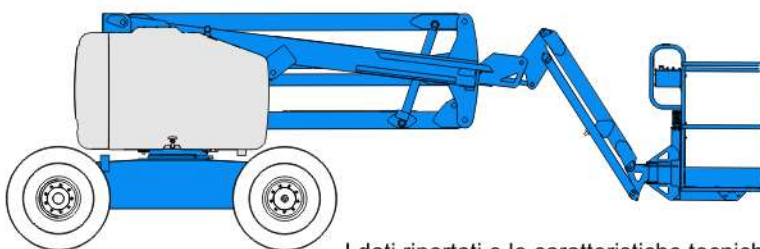

I dati riportati e le caratteristiche tecniche sono indicativi, possono essere soggetti a modifiche

TIMBRO E FIRMA