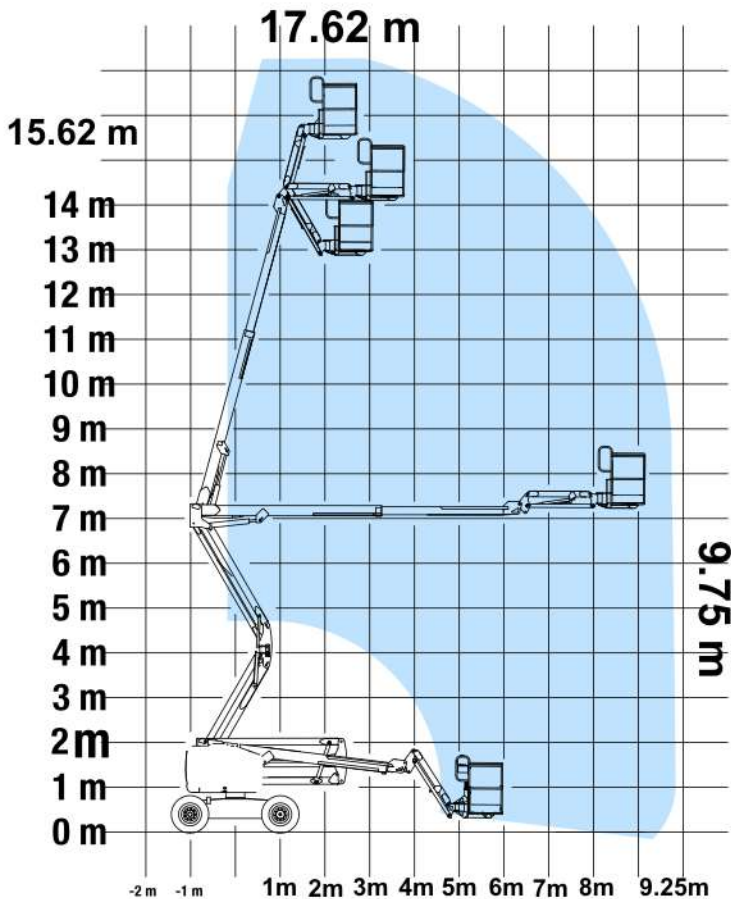

SEMOVENTE ARTICOLATO GASOLIO 18 MT GENIE BOOM Z51/30 J RT

Comandi in navicella e a terra - Omologata 2 persone - Uso Esterno

PRESTAZIONI

Altezza di lavoro	17,60 mt
Altezza piano di calpestio	15,60 mt
Sbraccio	9,25 mt
Portata	227 KG
Dim. cestello	1,80 x 0,76
Persone cestello	2
Peso	73 Q.LI

DATI TECNICI

Altezza fase trasporto	2,16 mt
Larghezza fase trasporto	2,29mt
Lunghezza fase trasporto	7,50mt
Rotazione navicella	80° dx - 80° sx
Rotazione Torretta	359°dx 359° sx
Livello pressione sonora	73 dBA

LIMITE MAX PENDENZA TERRENO

SIMBOLI PERICOLO

OBBLIGO DPI

LIVELLO CABURANTE:

PRIMA DI RICONSEGNARE IL MEZZO CONTROLLA IL LIVELLO DEL CARBURANTE CHE DOVRA' ESSERE PIENO FILO TAPPO. SE CI SARA' DIFFERENZA SARA' ADDEBITATA IN FATTURA

2.16 m

I dati riportati e le caratteristiche tecniche sono indicativi, possono essere soggetti a modifiche

TIMBRO E FIRMA