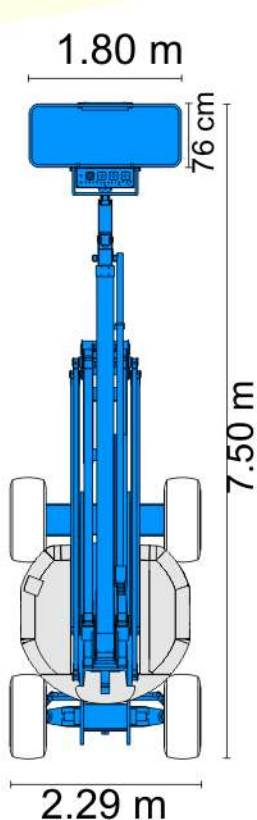

SEMOVENTE ARTICOLATO GASOLIO 18 MT GENIE BOOM Z51/30 J RT

Comandi in navicella e a terra - Omologata 2 persone - Uso Esterno

PRESTAZIONI

Altezza di lavoro	17,60 mt
Altezza piano di calpestio	15,60 mt
Sbraccio	9,25 mt
Portata	227 KG
Dim. cestello	1,80 x 0,76
Persone cestello	2
Peso	73 Q.LI

DATI TECNICI

Altezza fase trasporto	2,16 mt
Larghezza fase trasporto	2,29mt
Lunghezza fase trasporto	7,50mt
Rotazione navicella	80° dx - 80° sx
Rotazione Torretta	359°dx 359° sx
Livello pressione sonora	73 dBA

LIMITE MAX PENDENZA TERRENO